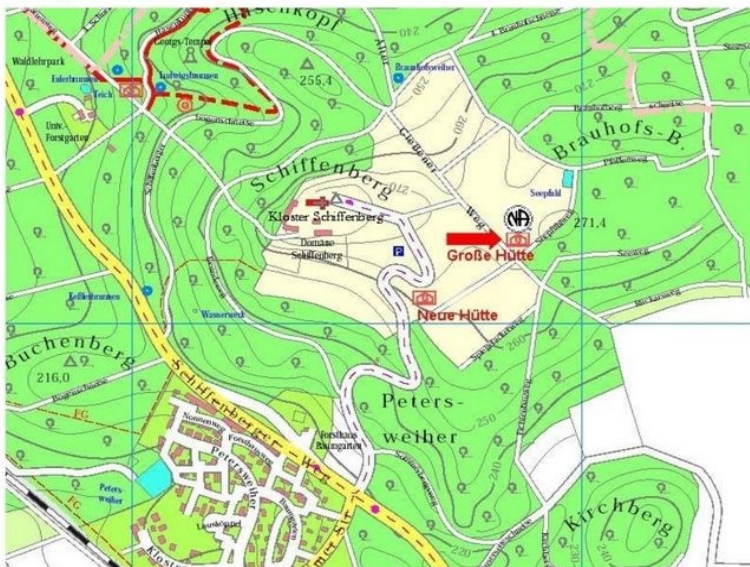

EINLADUNG

zur

Grillfete

am 16.09.2017

Meeting

**Wir treffen uns um 12 Uhr in der Grillhütte
Schiffenberg. Wegbeschreibung siehe Rückseite!
Grillkohle, Getränke, Musik usw. sind vorhanden.**

**Grillgut (Würstchen usw.) bitte selbst mitbringen!
Möglichst auch Geschirr und Besteck.**

Auf der A 485 die Ausfahrt 6 Gießen-Schiffenberger Tal nehmen. Dann den Schifftenberger Weg bis zum Ziel folgen. 4 Min. (3,3 km) Grillhütte Schiffenberg. Siehe Karte!

 015787853778